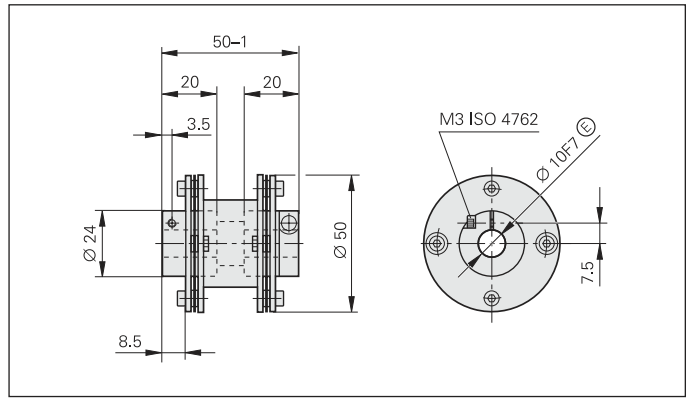

**K 03 diaphragm coupling**  
Id. Nr. 200313-04

**K 18 flat coupling**  
Id. Nr. 202227-01

**K 01 diaphragm coupling**  
Id. Nr. 200301-02

**K 15 flat coupling**  
Id. Nr. 255797-01

**K 16 flat coupling**  
Id. Nr. 258878-01

Dimensions in mm

Tolerancing ISO 8015  
ISO 2768 - m H