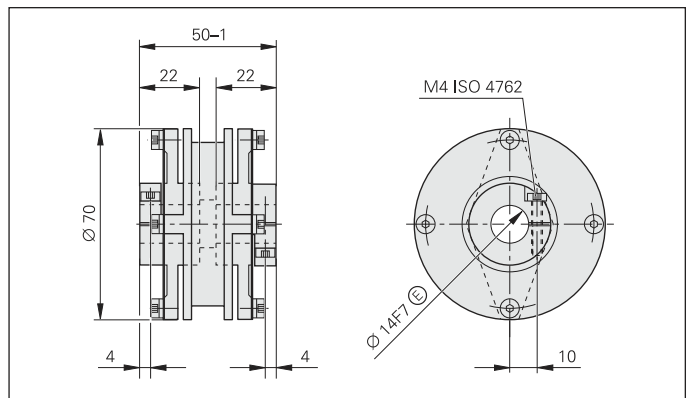

**K 03 diaphragm coupling**  
Id. Nr. 200313-04

**K 18 flat coupling**  
Id. Nr. 202227-01

**K 01 diaphragm coupling**  
Id. Nr. 200301-02

**K 15 flat coupling**  
Id. Nr. 255797-01

**K 16 flat coupling**  
Id. Nr. 258878-01

Dimensions in mm

Tolerancing ISO 8015  
ISO 2768 - m H