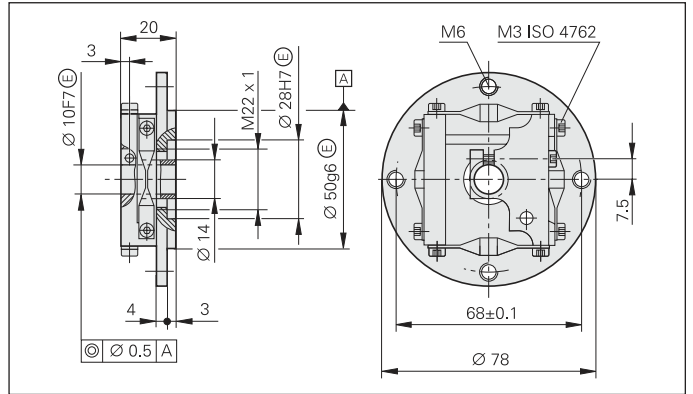

**K 03 diaphragm coupling**  
Id. Nr. 200313-04

**K 18 flat coupling**  
Id. Nr. 202227-01

**K 01 diaphragm coupling**  
Id. Nr. 200301-02

**K 15 flat coupling**  
Id. Nr. 255797-01

**K 16 flat coupling**  
Id. Nr. 258878-01

Dimensions in mm

Tolerancing ISO 8015  
ISO 2768 - m H