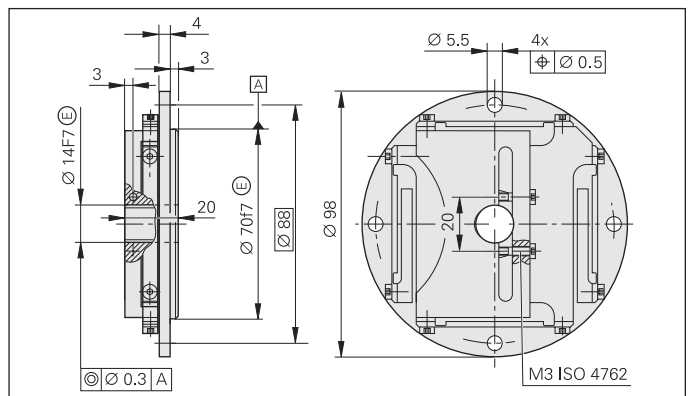

**K 03 diaphragm coupling**  
Id. Nr. 200313-04

**K 18 flat coupling**  
Id. Nr. 202227-01

**K 01 diaphragm coupling**  
Id. Nr. 200301-02

**K 15 flat coupling**  
Id. Nr. 255797-01

**K 16 flat coupling**  
Id. Nr. 258878-01

Dimensions in mm

Tolerancing ISO 8015  
ISO 2768 - m H