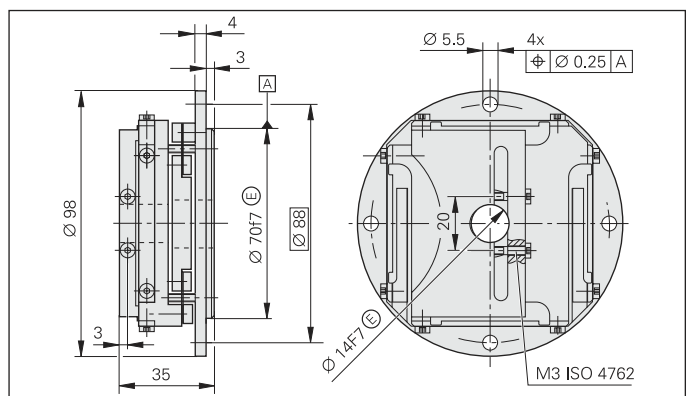

**K 03 diaphragm coupling**  
Id. Nr. 200313-04

**K 18 flat coupling**  
Id. Nr. 202227-01

**K 01 diaphragm coupling**  
Id. Nr. 200301-02

**K 15 flat coupling**  
Id. Nr. 255797-01

**K 16 flat coupling**  
Id. Nr. 258878-01

Dimensions in mm

Tolerancing ISO 8015  
ISO 2768 - m H